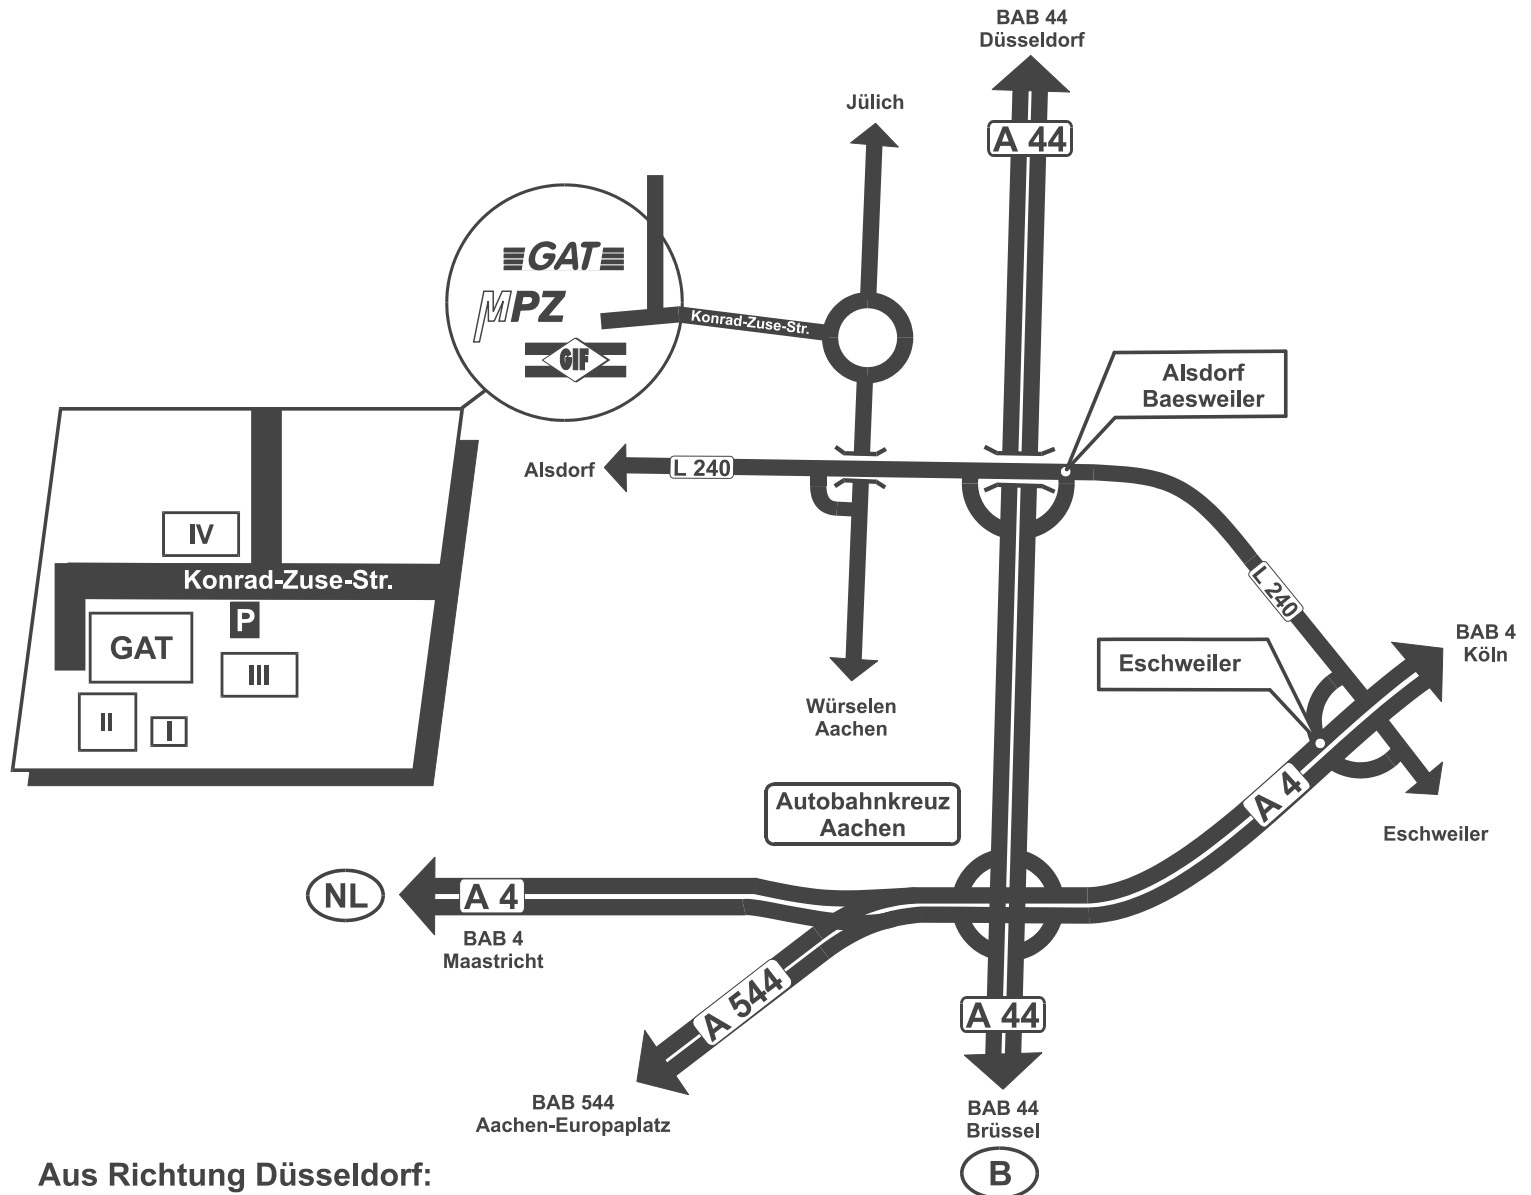

# Wegbeschreibung Alsdorf

## Aus Richtung Düsseldorf:

- ◆ Ausfahrt "Alsdorf Baesweiler"
- ◆ links in Richtung "Baesweiler und Alsdorf"
- ◆ erste links in Richtung "Jülich und Aachen"
- ◆ nächste links in Richtung "Jülich"
- ◆ im Kreisverkehr links in die "Konrad-Zuse-Straße"
- ◆ auf "Konrad-Zuse-Straße" geradeaus bis zum Ende

## Aus Richtung Aachen, (NL) und (B) :

- ◆ im "Autobahnkreuz Aachen" auf A44 Richtung "Düsseldorf"
- ◆ Ausfahrt "Alsdorf Baesweiler"
- ◆ links in Richtung "Baesweiler und Alsdorf"
- ◆ zweite links in Richtung "Jülich und Aachen"
- ◆ nächste links in Richtung "Jülich"
- ◆ im Kreisverkehr links in die "Konrad-Zuse-Straße"
- ◆ auf "Konrad-Zuse-Straße" geradeaus bis zum Ende

## Aus Richtung Köln:

- ◆ Ausfahrt "Eschweiler"
- ◆ links in Richtung "Alsdorf, Aldenhoven und A 44"
- ◆ hinter Auffahrten A44 erste links in Richtung "Jülich und Aachen"
- ◆ nächste links in Richtung "Jülich"
- ◆ im Kreisverkehr links in die "Konrad-Zuse-Straße"
- ◆ auf "Konrad-Zuse-Straße" geradeaus bis zum Ende